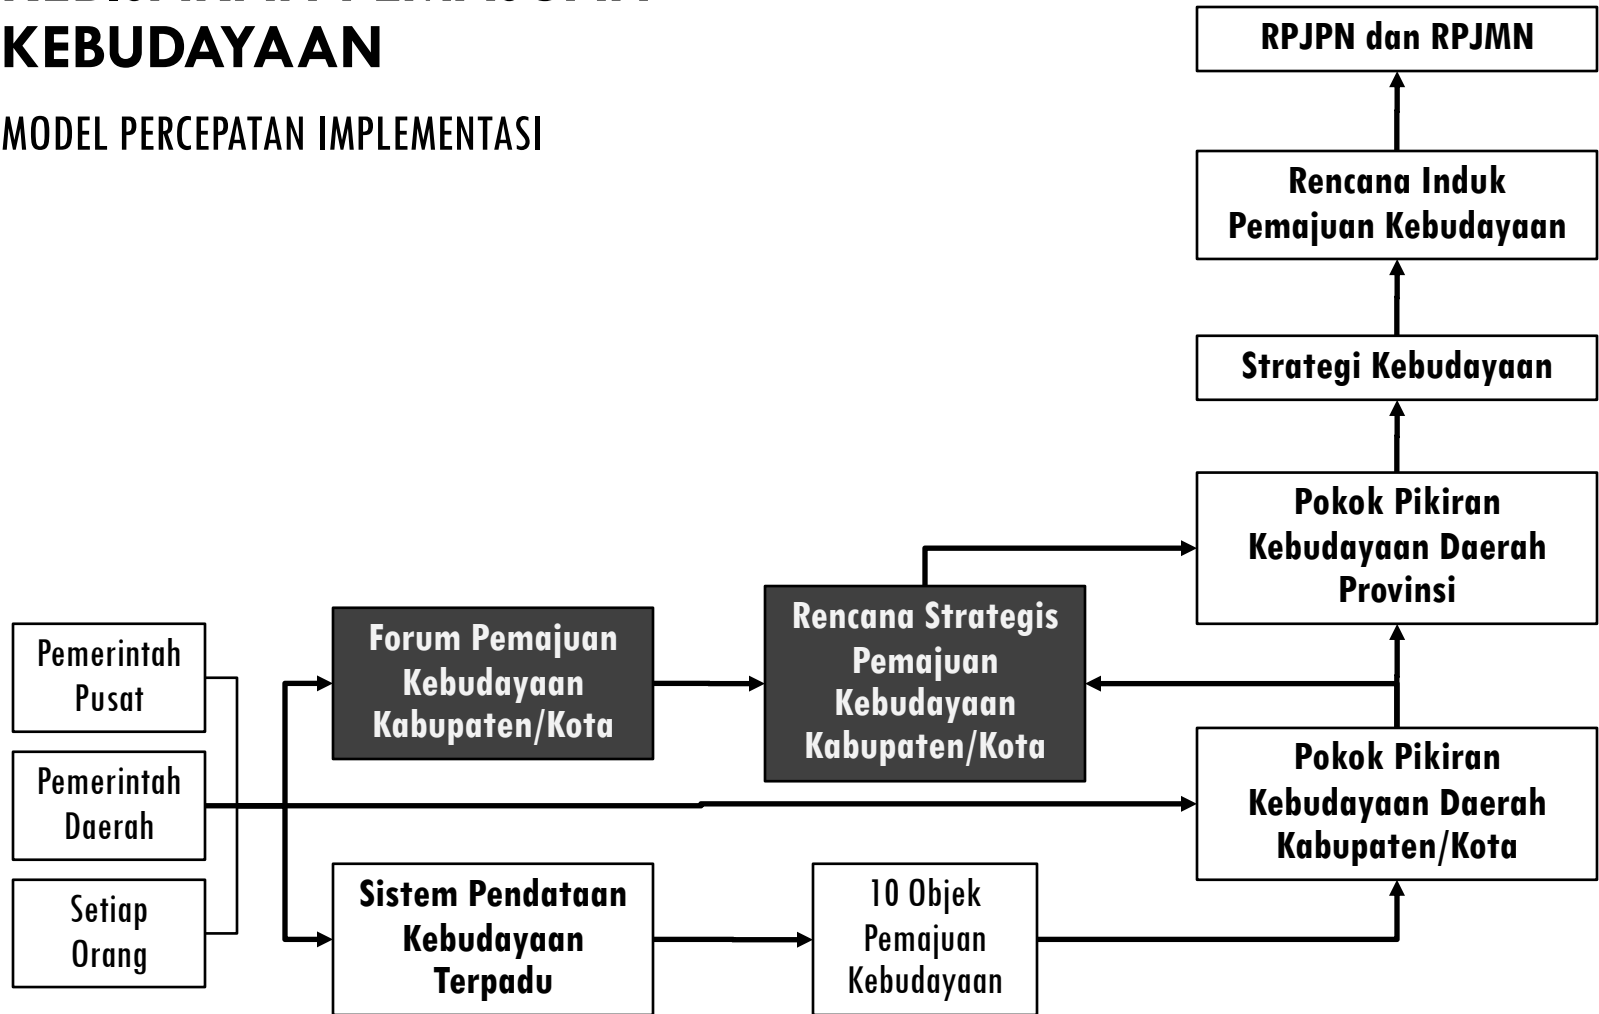

USULAN PENGEMBANGAN MODEL PERCEPATAN IMPLEMENTASI UU PEMAJUAN KEBUDAYAAN

Di 4 Kab/Kota: Blora, Malang, Ponorogo dan Tulungagung

KEBIJAKAN PEMAJUAN KEBUDAYAAN

DISUSUN BERJENJANG

KEBIJAKAN PEMAJUAN KEBUDAYAAN

MODEL PERCEPATAN IMPLEMENTASI

RENCANA STRATEGIS PEMAJUAN KEBUDAYAAN KABUPATEN/KOTA