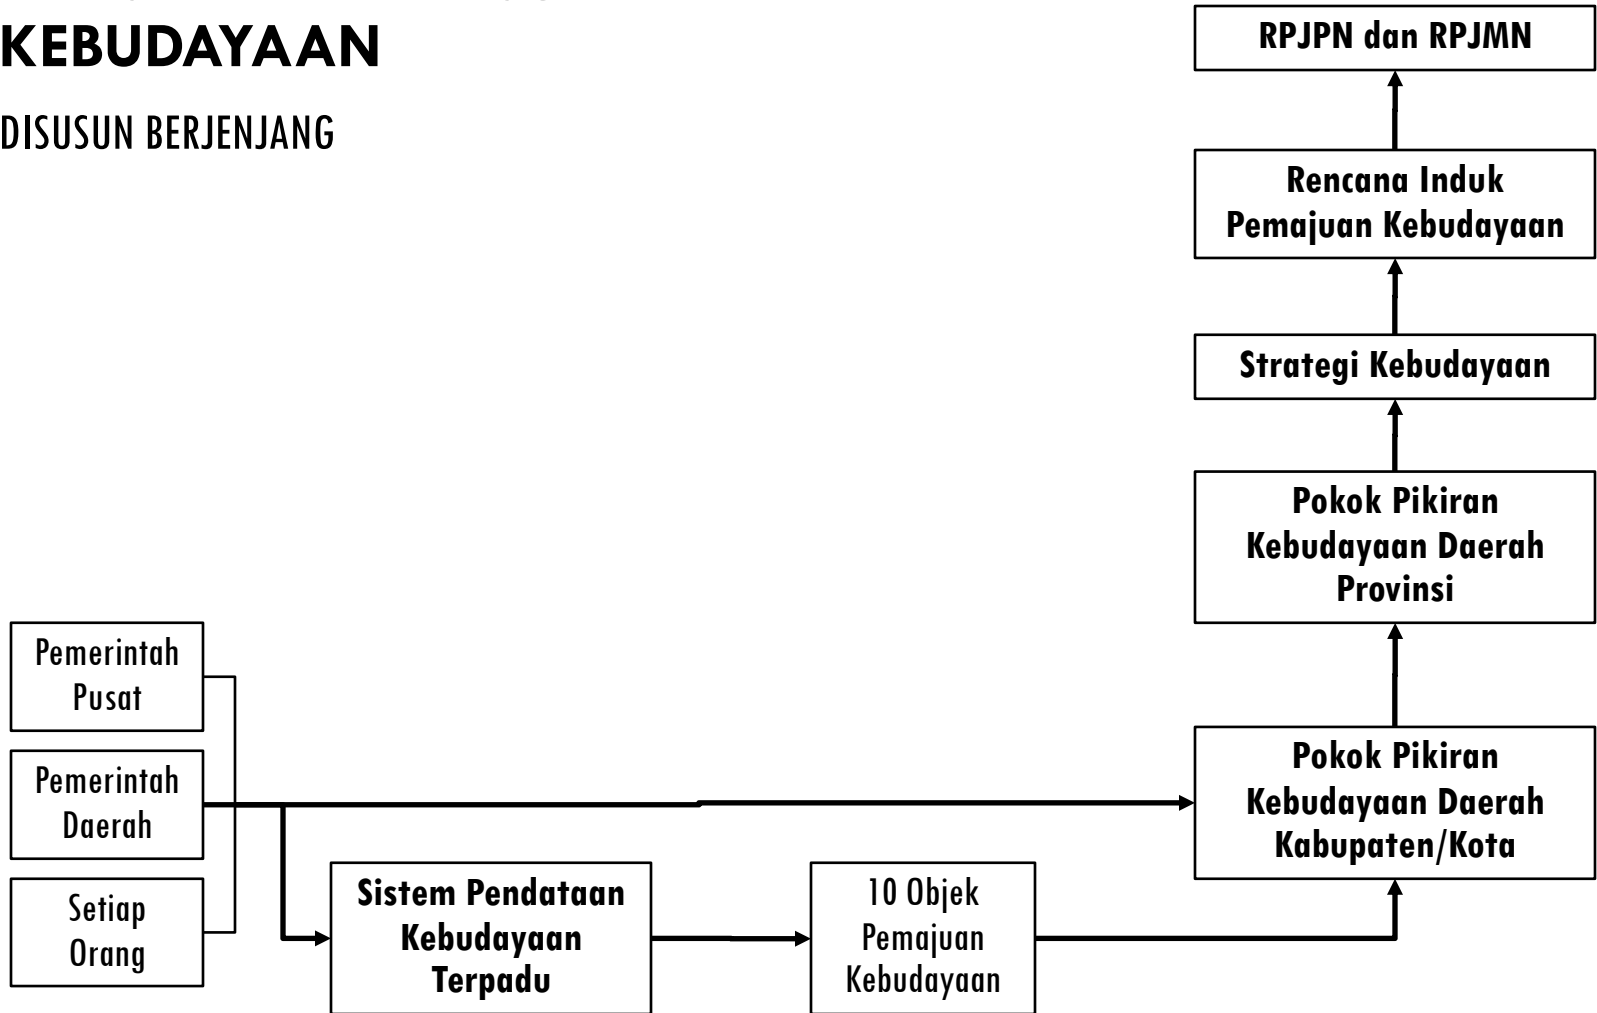

USULAN PENGEMBANGAN MODEL PERCEPATAN IMPLEMENTASI UU PEMAJUAN KEBUDAYAAN

Di 4 Kab/Kota: Blora, Malang, Ponorogo dan Tulungagung

KEBIJAKAN PEMAJUAN KEBUDAYAAN

DISUSUN BERJENJANG

KEBIJAKAN PEMAJUAN KEBUDAYAAN

MODEL PERCEPATAN IMPLEMENTASI

RENCANA STRATEGIS PEMAJUAN KEBUDAYAAN KABUPATEN/KOTA