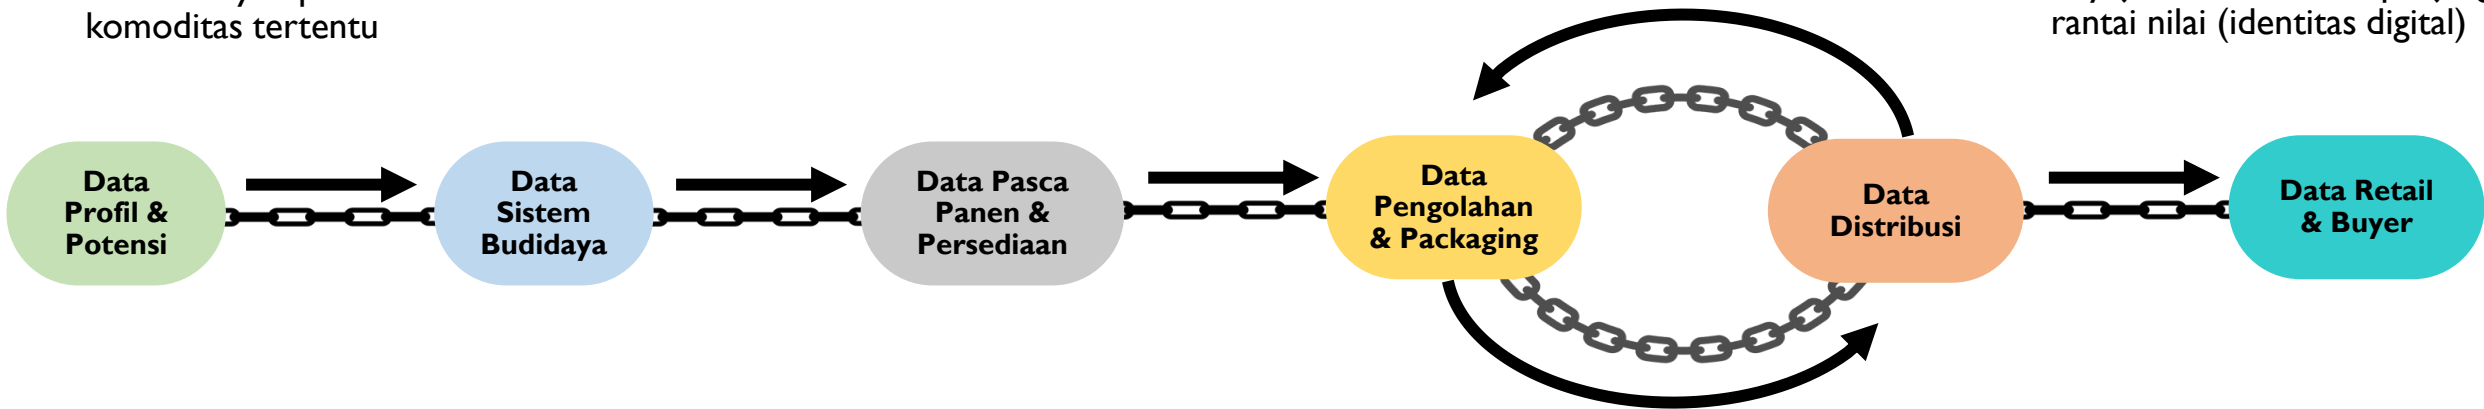

Berbasis wilayah pasokan komoditas tertentu

Menyajikan data unik sepanjang rantai nilai (identitas digital)