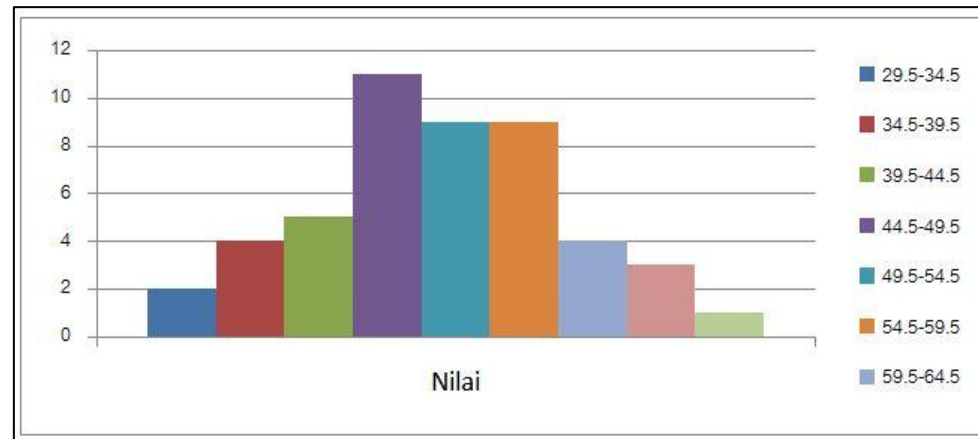

Desa

Kelompok ICS

Kebun

Produktivitas

Luas Lahan

Produksi Pala Kering

Produksi Fuli

"Analisis data yang bersifat numerik (data tunggal, panel, series) dengan visualisasi bagan"