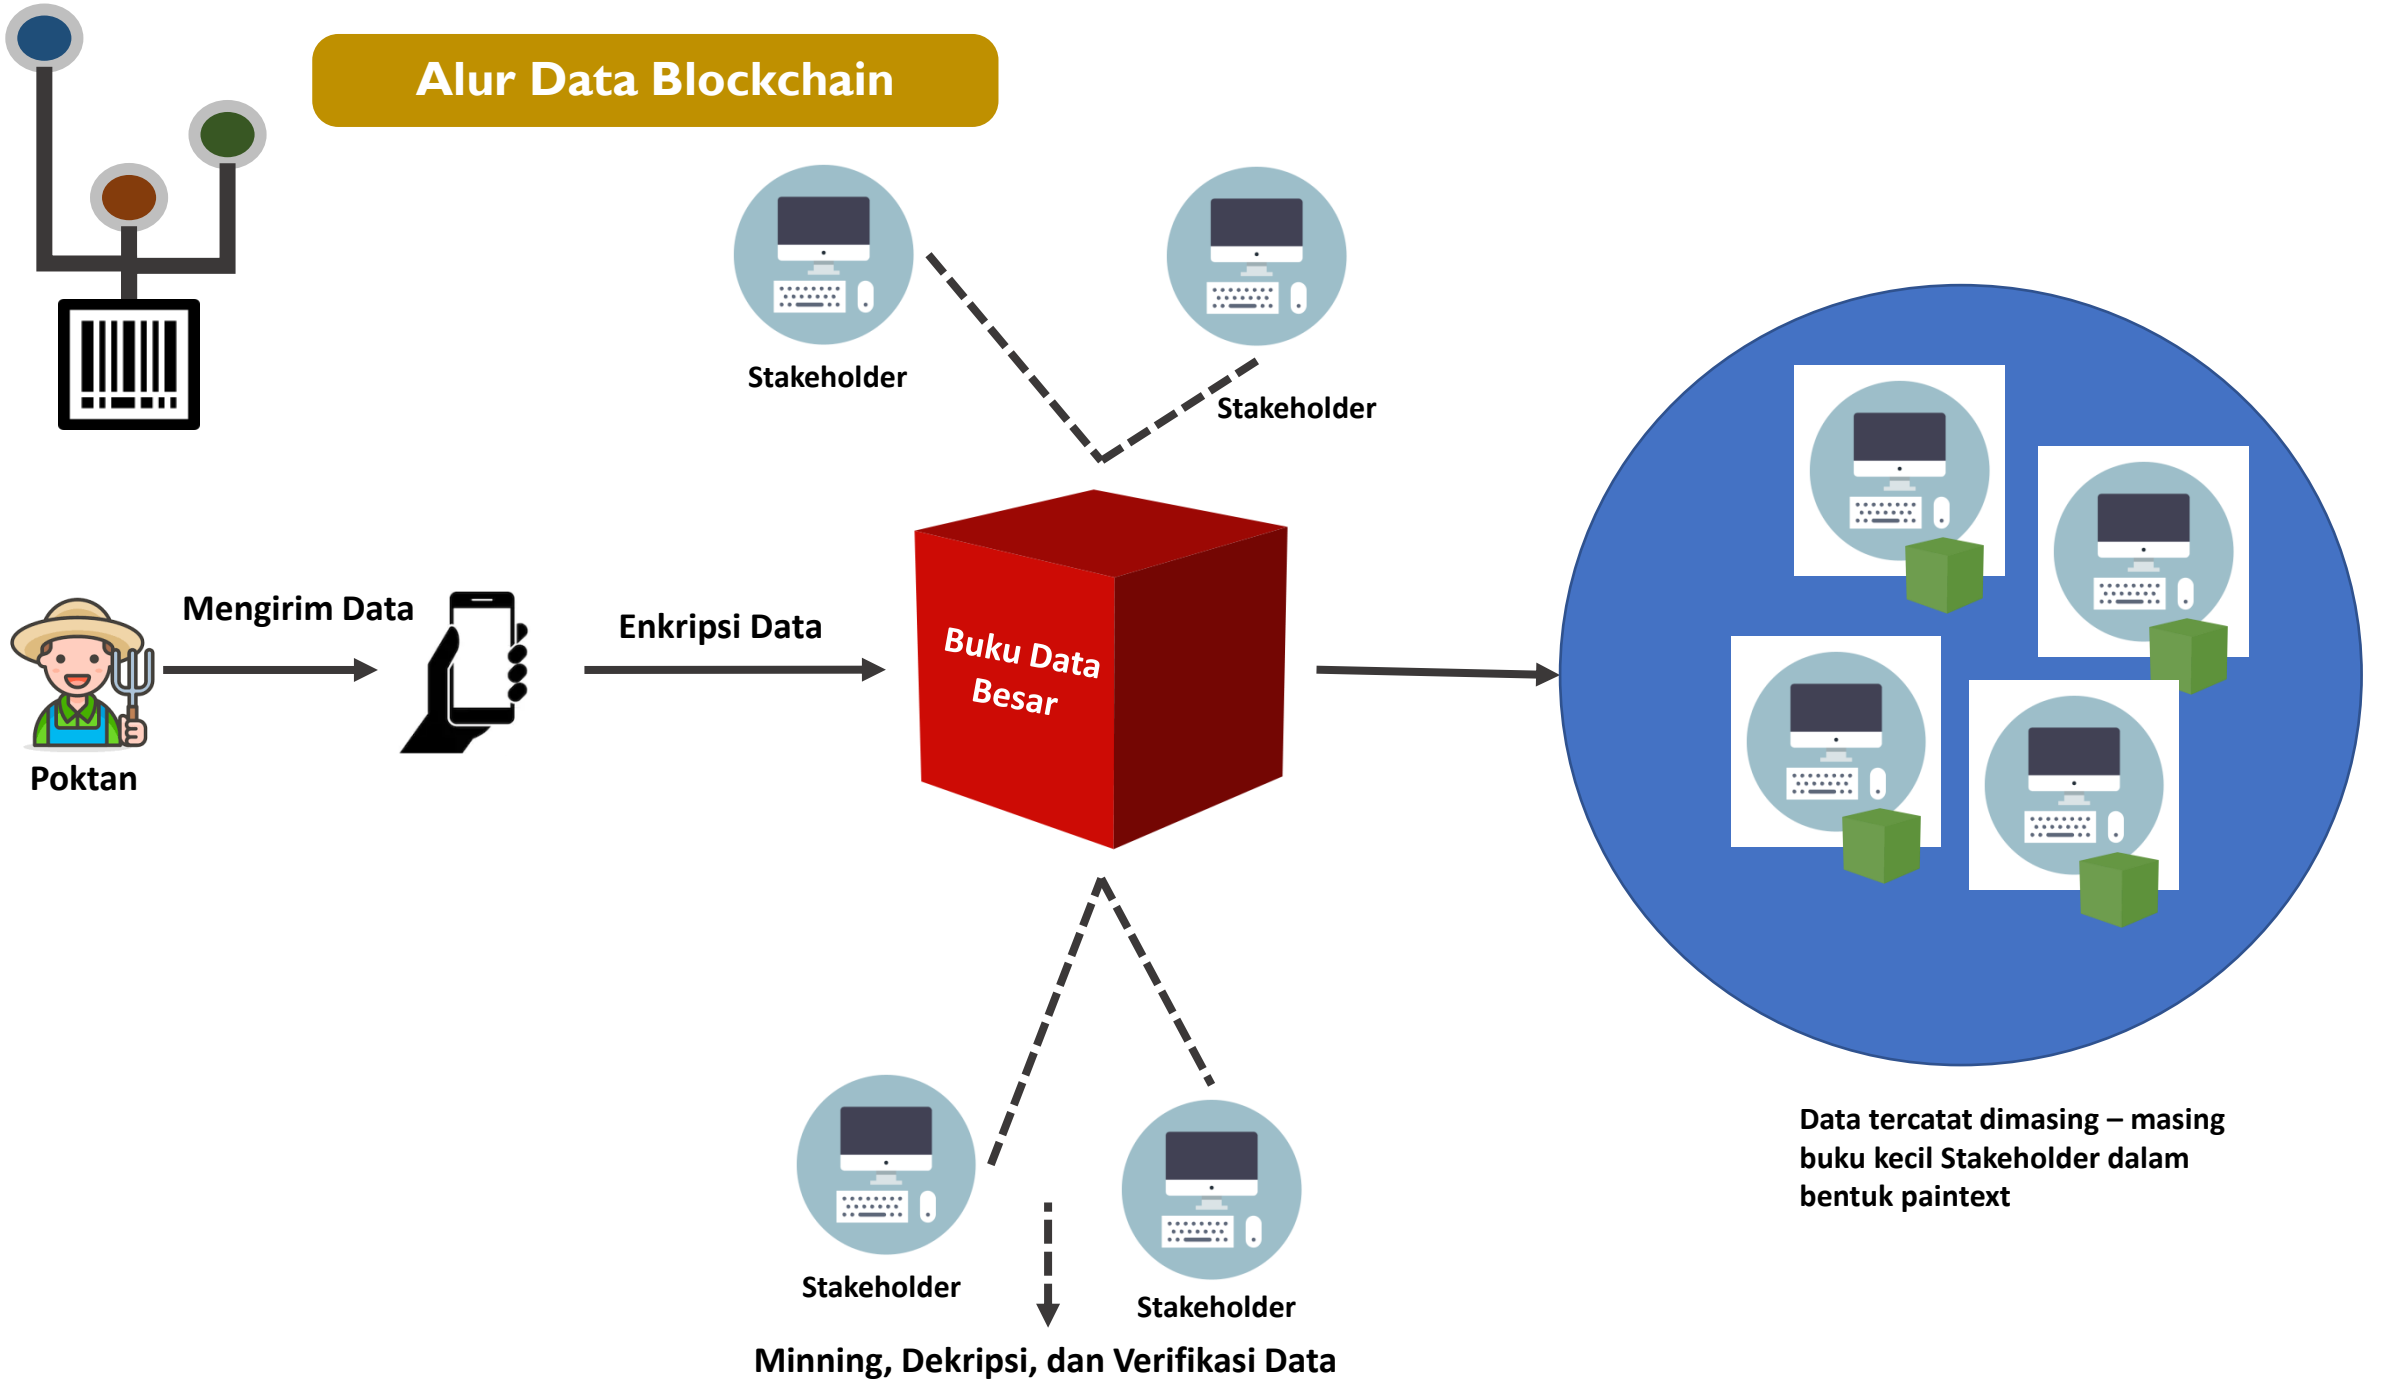

Alur Data Blockchain